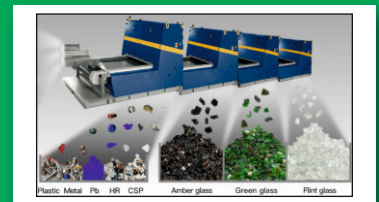

Reciclare sticlă și parbrize auto