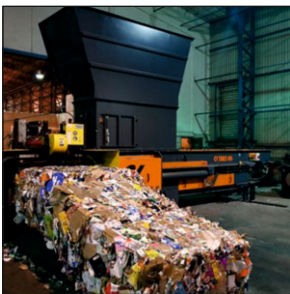

CK International Irlanda

Prese balotare orizontale, verticale, cu înfoliere pentru toată gama de deșeurii reciclabile. **CK** oferă soluții complete procesare-reciclare, transportor, presă de balotat, ambalare și integrare cu o instalație **MRF**.